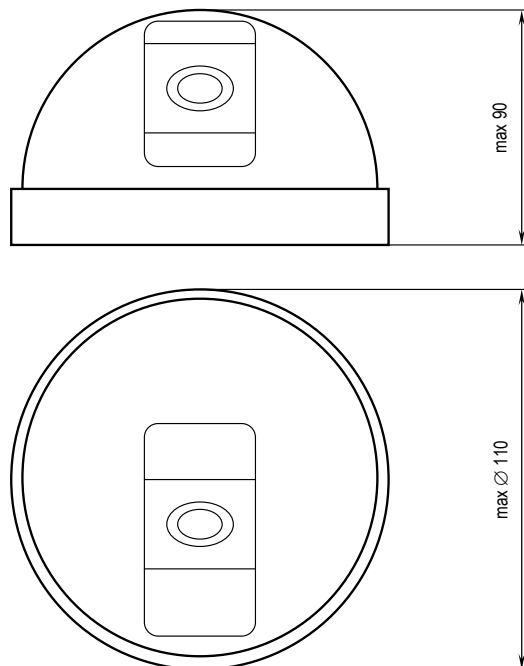

**Техническая спецификация**

ПЗС – матрица	SONY 1/3" Color CCD
Разрешение, ТВЛ	420
Эффективное кол-во пикселей	676 (Г) x 582 (В)
Минимальная освещенность	0,7 лк F1.4
Встроенный объектив	f = 3,6 мм (82°)*
Отношение сигнал/шум, дБ	> 50
Электронный затвор, с	1 / 50 ... 1 / 100 000
Видеовыход	1.0 В, 75 Ом, композитный
Питание напряжением постоянного тока, В	10,7 ... 13,2
Ток потребления, не более, мА	150
Рабочая температура	-10 °С ... + 50 °С
Цвет корпуса	Черный / Белый
Габаритные размеры ВхД, мм	90 x 110
Вес, не более, г	160

\* по дополнительному заказу возможно комплектование объективами с фокусным расстоянием f=2.8 мм (92°) / f=4,3 мм (75°) / 6,0 мм (60°) / 8 мм (44°)

**Габаритный чертёж**

**Комплект поставки**

Видеокамера DE-415, паспорт