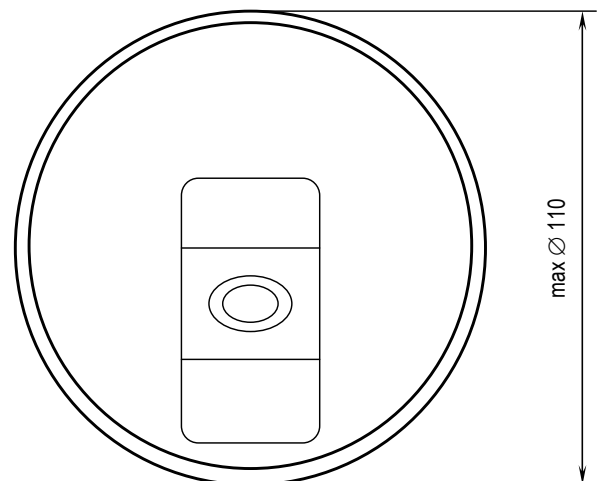

Техническая спецификация

ПЗС – матрица	SONY 1/3" Color CCD
Разрешение, ТВЛ	420
Эффективное кол-во пикселей	676 (Г) x 582 (В)
Минимальная освещенность	0,6 лк F1.4
Встроенный объектив	Нет, C/CS внешний *
Отношение сигнал/шум, дБ	> 50
Электронный затвор, с	1 / 50 ... 1 / 100 000
Видеовыход	1.0 В, 75 Ом, композитный
Питание напряжением постоянного тока, В	10,7 ... 13,2
Ток потребления, не более, мА	150
Рабочая температура	-10 °С ... + 50 °С
Цвет корпуса	Черный / Белый
Габаритные размеры ВхД, мм	120 x 110
Вес, не более, г	200

* по дополнительному заказу возможно комплектование объективами с фокусным расстоянием f=2.8 мм (92°) / f=3.6 мм (87°) / f=4,3 мм (75°) / 6,0 мм (60°) / 8 мм (44°)

Габаритный чертеж

Комплект поставки

Видеокамера DE-415, паспорт