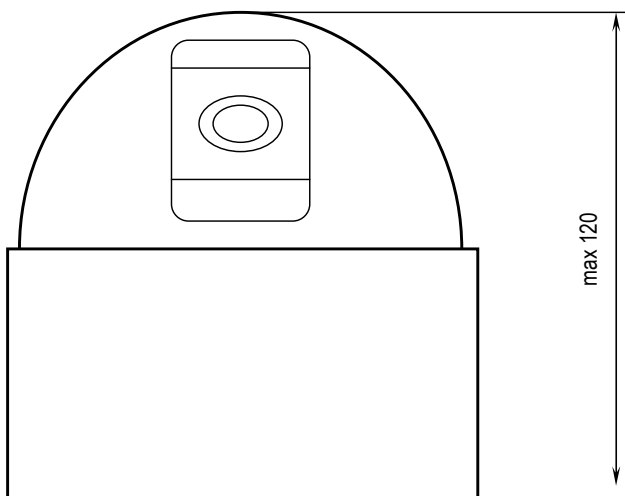

Техническая спецификация

ПЗС – матрица	SONY 1/3" Color CCD
Разрешение, ТВЛ	420
Эффективное кол-во пикселей	676 (Г) x 582 (В)
Минимальная освещенность	0,6 лк F1.4
Встроенный объектив	Нет, C/CS внешний *
Отношение сигнал/шум, дБ	> 50
Электронный затвор, с	1 / 50 ... 1 / 100 000
Видеовыход	1.0 В, 75 Ом, композитный
Питание напряжением постоянного тока, В	10,7 ... 13,2
Ток потребления, не более, мА	150
Рабочая температура	-10 °С ... + 50 °С
Цвет корпуса	Черный / Белый
Габаритные размеры ВхД, мм	120 x 110
Вес, не более, г	200

* по дополнительному заказу возможно комплектование объективами с фокусным расстоянием f=2.8 мм (92°) / f=3.6 мм (87°) / f=4,3 мм (75°) / 6,0 мм (60°) / 8 мм (44°)

Габаритный чертеж

Комплект поставки

Видеокамера DE-415, паспорт