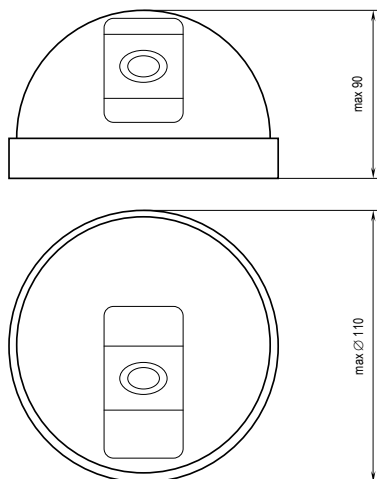

Техническая спецификация

ПЗС – матрица	SHARP 1/4" Color CCD
Разрешение, ТВЛ	420
Эффективное кол-во пикселей	676 (Г) x 582 (В)
Минимальная освещенность	1,0 лк F1.4
Встроенный объектив	f = 3,6 мм (75°)*
Отношение сигнал/шум, дБ	> 50
Электронный затвор, с	1 / 50 ... 1 / 100 000
Дальность ИК подсветки, м	12
Угол ИК подсветки	75°
Видеовыход	1.0 В, 75 Ом, композитный
Питание напряжением постоянного тока, В	10,7 ... 13,2
Ток потребления, не более, мА	200
Рабочая температура	-10 °С ... + 50 °С
Цвет корпуса	Черный
Габаритные размеры ВхД, мм	90 x 110
Вес, не более, г	180

* по дополнительному заказу возможно комплектование объективами с фокусным расстоянием f=2.8 мм (92°) / f=4.3 мм (75°) / 6,0 мм (60°) / 8 мм (44°)

Габаритный чертеж

Внешний вид

Комплект поставки

Видеокамера DE-418, дополнительный световой колпак для объектива, паспорт