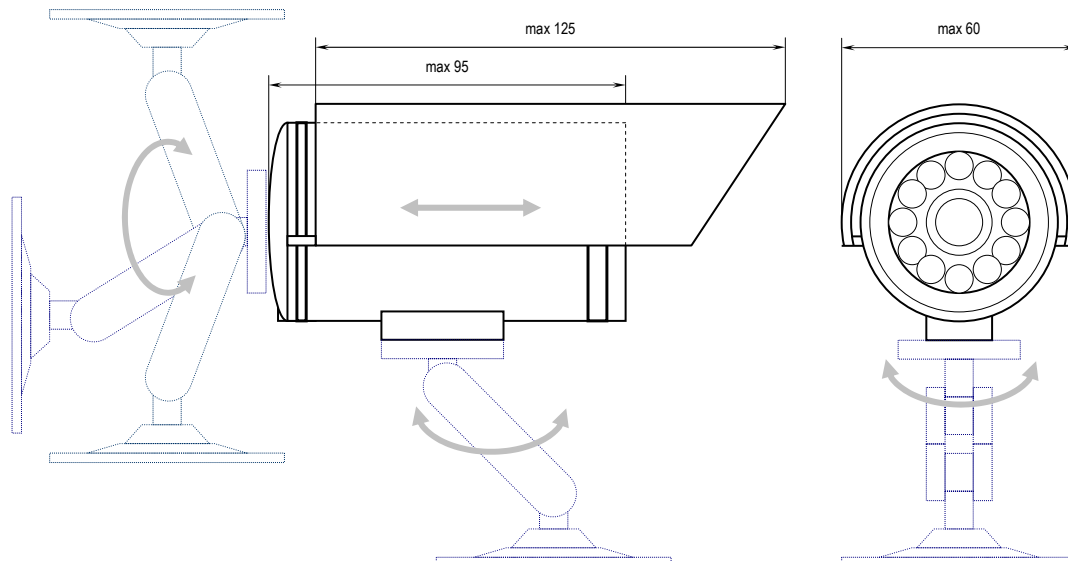

Техническая спецификация

ПЗС – матрица	SHARP 1/4" color ExView*
Разрешение, ТВЛ	420
Количество пикселей	512 (Г) x 582 (В)
Минимальная освещенность (режим «день»)	1 лк / F2.0
Отношение сигнал/шум (режим «день»), дБ	> 48
Минимальная освещенность (режим «ночь») <i>до включения встроенной ИК подсветки</i>	0,1 лк / F2.0
Отношение сигнал/шум (режим «ночь»), дБ	>46
Дальность ИК подсветки, не менее, м	15
Электронный затвор, с	1/50 ... 1/ 100 000
Настройки	Автоматические
Видеовыход	1.0 В, 75 Ом, композитный
Питание напряжением постоянного тока, В	10,7 ... 13,2
Ток потребления (день / ночь), не более, мА	150 / 250
Объектив (стандартный)	4.6 мм / F2.0 (60°)
Рабочая температура	- 25 °С ... + 50 °С
Габаритные размеры, мм	∅ 60 x 125 (длина)
Вес (в полном комплекте), не более, г	350

* Технология ExView обеспечивает повышенную светочувствительность матрицы в ИК диапазоне, что обеспечивает высокую эффективность ИК подсветки

Габаритный чертеж

Комплект поставки

Видеокамера DN-420, козырек, кронштейн