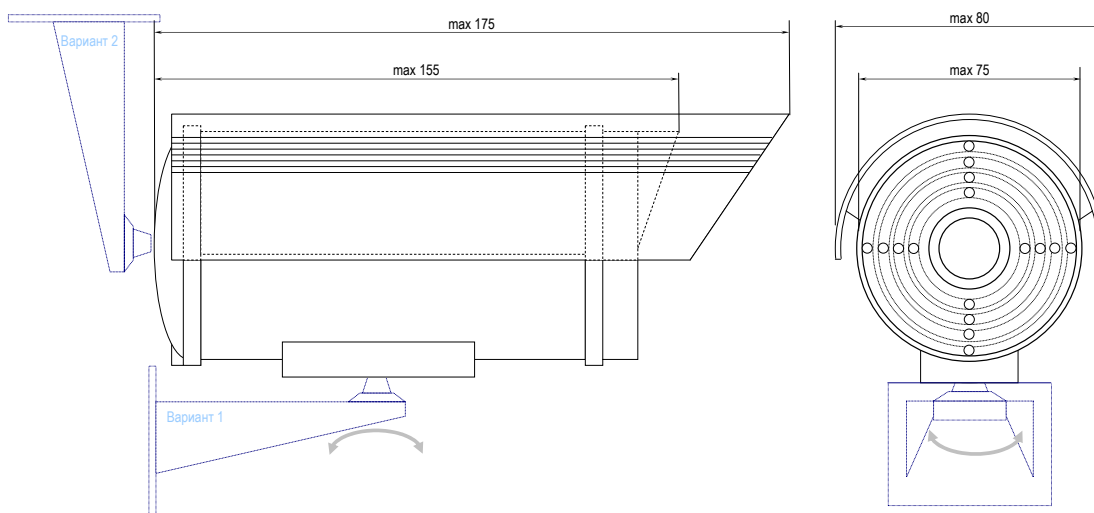

Габаритный чертеж

Комплект поставки

Видеокамера DN-428, кронштейн, козырек, паспорт