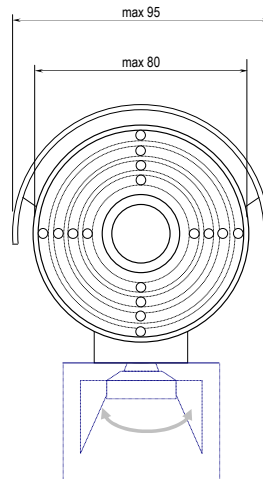

**Техническая спецификация**

ПЗС – матрица	SHARP 1/4" color
Разрешение, ТВЛ	420
Количество пикселей	676 (Г) x 582 (В)
Минимальная освещенность (режим «день»)	0,4 лк / F2.0
Отношение сигнал/шум (режим «день»), дБ	> 50
Минимальная освещенность (режим «ночь») до включения встроенной ИК подсветки	0,1 лк / F2.0
Отношение сигнал/шум (режим «ночь»), дБ	> 48
Дальность ИК подсветки, не менее, м	25
Угол ИК подсветки, не менее, град.	46
Электронный затвор, с	1/50 ... 1/ 100 000
Настройки	Автоматические
Видеовыход	1.0 В, 75 Ом, композитный
Питание напряжением постоянного тока, В	10,7 ... 13,2
Ток потребления (день / ночь), не более, мА	150 / 350
Объектив: с фиксированным «фокусом»	$f=6 / 8$ мм / F2.0 (20°)
Рабочая температура	- 25 °С ... + 50 °С
Габаритные размеры (с козырьком), мм	∅ 95 x 195 (длина)
Вес (в полном комплекте), не более, г	600
Наработка на отказ ИК подсветки, не менее, ч	20000 (> 2 лет)
Исполнение	IP-65

**Габаритный чертеж**

**Внешний вид**

**Комплект поставки**

Видеокамера DN-437, кронштейн, козырек, паспорт