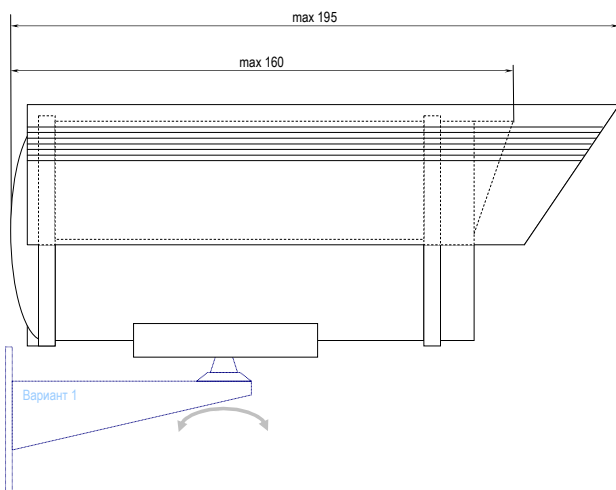

Габаритный чертеж