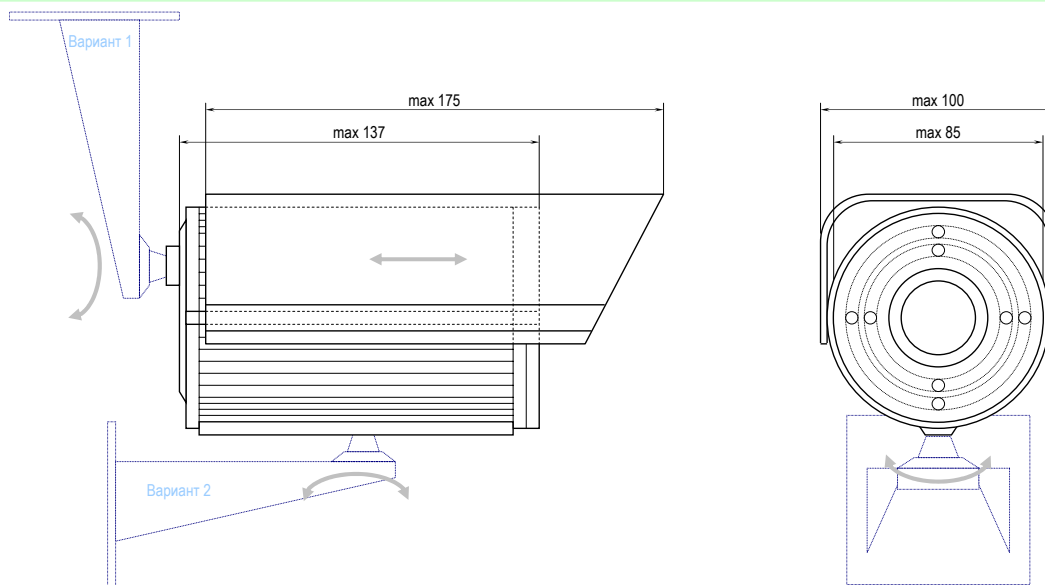

Габаритный чертеж

Комплект поставки

Видеокамера DN-482, кронштейн, козырек, паспорт