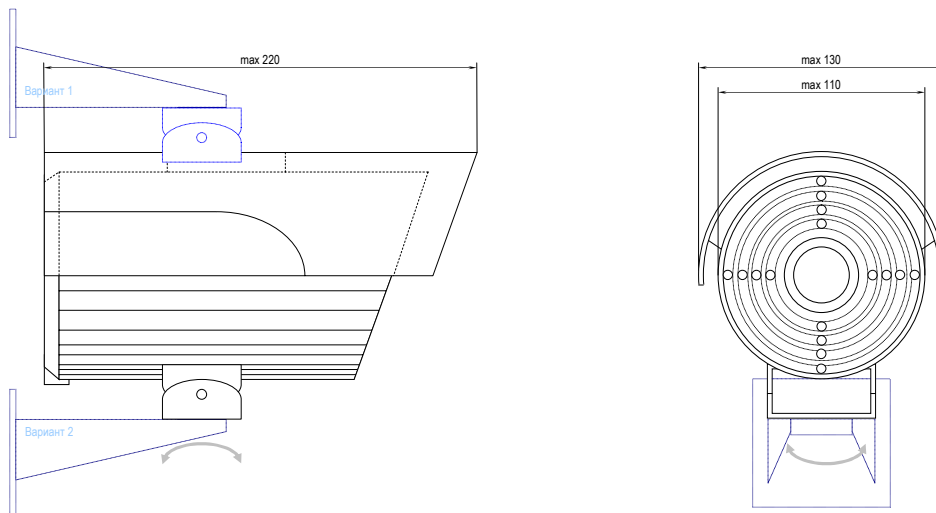

Габаритный чертеж

Комплект поставки

Видеокамера DN-540, кронштейн, козырек, паспорт