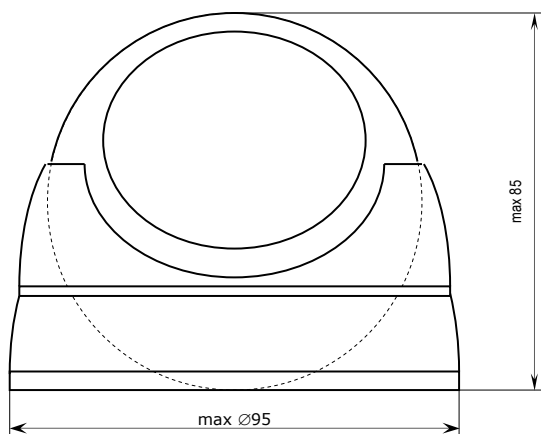

Габаритный чертёж