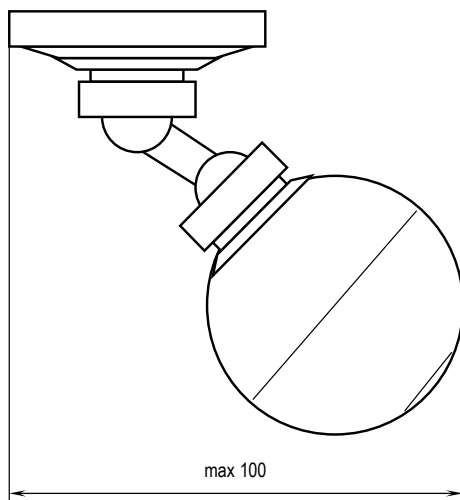

Габаритный чертеж

Комплект поставки

Видеокамера VA-431, кронштейн, ключ для фиксации камеры и кронштейна, паспорт