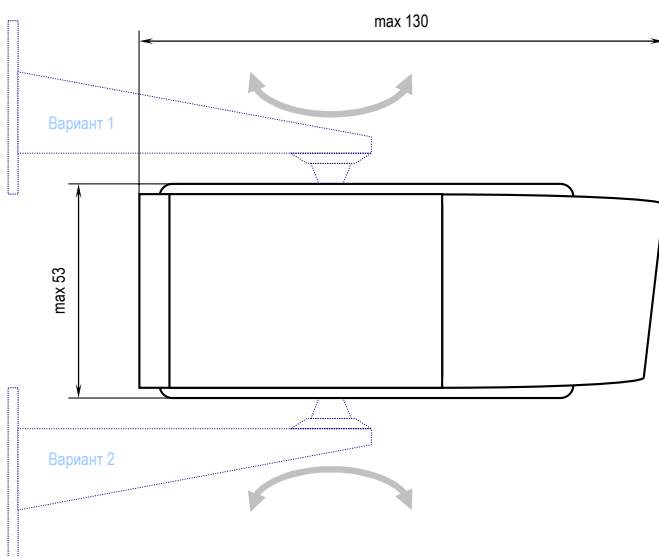

Техническая спецификация

ПЗС – матрица	1/4" SONY CCD
Разрешение, ТВЛ	420
Эффективное кол-во пикселей	672 (Г) x 582 (В)
Минимальная освещенность	0,5 лк F1.4
Встроенный объектив	f = 3 мм – 9 мм (85° - 30°)
Отношение сигнал/шум, дБ	> 50
Электронный затвор	Вкл. / Выкл.
Электронный затвор, с	1 / 50 ... 1 / 100 000
Компенсация задней засветки	АВТО
Видеовыход	1.0 В, 75 Ом, композитный
Питание напряжением постоянного тока, В	10,7 ... 13,2
Ток потребления, не более, мА	250
Рабочая температура	-10 °С ... + 50 °С
Относительная влажность, не более	90 %
Габаритные размеры ВхШхД, мм	53 x 57 x 130
Вес, не более, г	190

Габаритный чертеж

Органы управления

POWER – индикатор наличия питания
DC12V – вход питания 12 В
VIDEO – выход видеосигнала

Комплект поставки

Видеокамера VA-438, кронштейн, паспорт