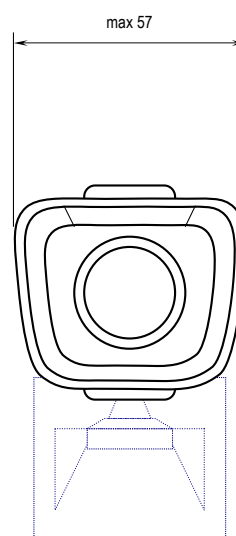

Техническая спецификация

ПЗС – матрица	1/4" SONY CCD
Разрешение, ТВЛ	420
Эффективное кол-во пикселей	672 (Г) x 582 (В)
Минимальная освещенность	0,5 лк F1.4
Встроенный объектив	f = 3 мм – 9 мм (85° - 30°)
Отношение сигнал/шум, дБ	> 50
Электронный затвор	Вкл. / Выкл.
Электронный затвор, с	1 / 50 ... 1 / 100 000
Компенсация задней засветки	АВТО
Видеовыход	1.0 В, 75 Ом, композитный
Питание напряжением постоянного тока, В	10,7 ... 13,2
Ток потребления, не более, мА	250
Рабочая температура	-10 °С ... + 50 °С
Относительная влажность, не более	90 %
Габаритные размеры ВхШхД, мм	53 x 57 x 130
Вес, не более, г	190

Габаритный чертеж

Органы управления

POWER – индикатор наличия питания
DC12V – вход питания 12 В
VIDEO – выход видеосигнала

Комплект поставки

Видеокамера VA-438, кронштейн, паспорт