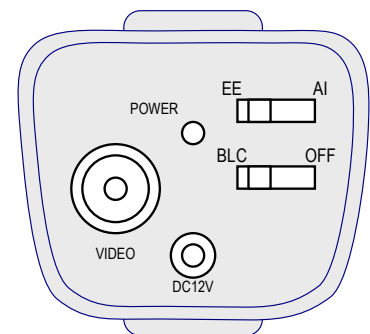

Видеосистемы «АлтернативА»

Видеокамеры внутренние
Цветная видеокамера со встроенным вариообъективом

Цветная видеокамера высокого разрешения на базе ПЗС матрицы SONY. Камера снабжена встроенным объективом с переменным фокусным расстоянием, регулируемым от 3 до 9 мм. Встроенные электронный затвор и схема компенсации задней засветки могут включаться при помощи переключателей, расположенных на задней панели камеры.

Техническая спецификация

| | |
|---|-----------------------------|
| ПЗС – матрица | 1/3" Super HAD CCD, SONY |
| Разрешение, ТВЛ | 480 |
| Эффективное кол-во пикселей | 750 (Г) x 582 (В) |
| Минимальная освещенность | 0,5 лк F1.4 |
| Встроенный объектив | f = 3 мм – 9 мм (85° - 30°) |
| Отношение сигнал/шум, дБ | > 50 |
| Электронный затвор | Вкл. / Выкл. |
| Электронный затвор, с | 1 / 50 ... 1 / 100 000 |
| Компенсация задней засветки | Вкл. / Выкл. |
| Видеовыход | 1.0 В, 75 Ом, композитный |
| Питание напряжением постоянного тока, В | 10,7 ... 13,2 |
| Ток потребления, не более, мА | 270 |
| Рабочая температура | -10 °С ... + 50 °С |
| Относительная влажность, не более | 90 % |
| Габаритные размеры ВхШхД, мм | 53 x 57 x 130 |
| Вес, не более, г | 190 |

Габаритный чертеж

Органы управления

- EE – выкл. электронный затвор
- AI – вкл. электронный затвор
- BLC – вкл. компенсацию задней засветки
- OFF – выкл. компенсацию задней засветки
- POWER – индикатор наличия питания
- DC12V – вход питания 12 В
- VIDEO – выход видеосигнала