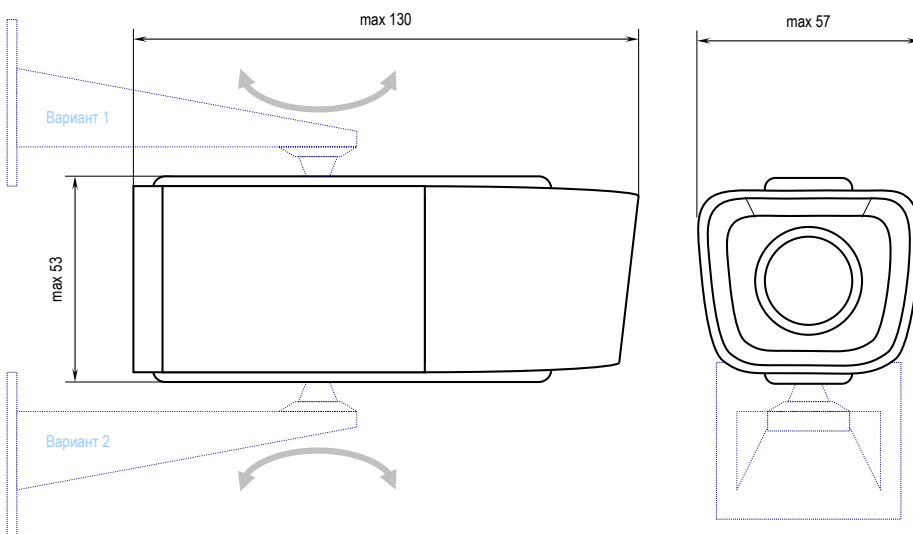

Габаритный чертеж